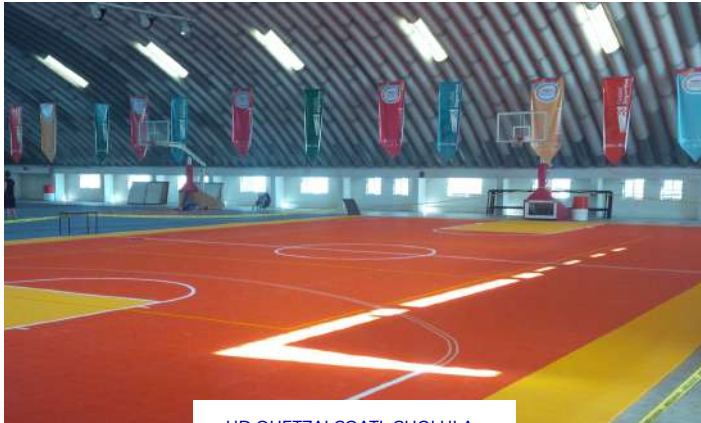

Superficie para
todo tipo de deportes

40 cm (ancho)

1.9 cm (alto)

40 cm (largo)

ACCESORIOS

Red Nylon con refuerzo perimetral
Postes
Pintura electrosoldada

ILUMINACIÓN

Luminaria LED
de alta potencia y
protección a exterior

Paleta de colores

Incluye: suministro,
colocación de pintura
estructural y trazo
oficial de líneas de
juego en superficie

Proyectos realizados

UD QUETZALCOATL CHOLULA
CANCHAS MULTIDEPORTIVAS

PARQUE ECOLÓGICO
CANCHAS MULTIDEPORTIVAS