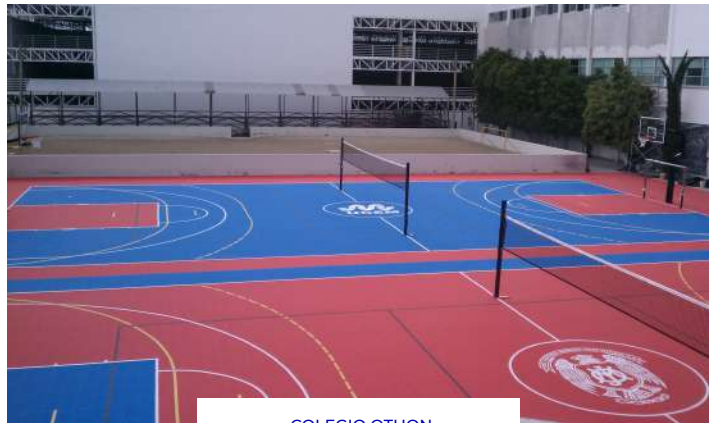

Paleta de colores

Incluye: suministro,
colocación de pintura
estructural y trazo
oficial de líneas de
juego en superficie

Proyectos realizados

UD QUETZALCOATL CHOLULA
CANCHAS MULTIDEPORTIVAS

PARQUE ECOLÓGICO
CANCHAS MULTIDEPORTIVAS

BUAP
CANCHAS MULTIDEPORTIVAS

COLEGIO OTHON
CANCHAS MULTIDEPORTIVAS

HARD ROCK
CANCHAS MULTIDEPORTIVAS

● Más de 10 años innovando espacios

● Superficies diseño suizo y fabricación en USA con sistema revolucionario