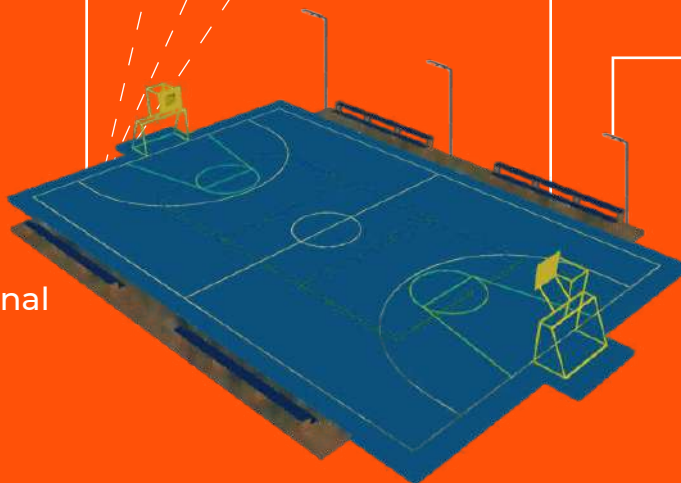

Superficie para
todo tipo de deportes

40 cm (ancho)

1.9 cm (alto)

40 cm (largo)

ACCESORIOS

Red Nylon con refuerzo perimetral
Postes
Pintura electrosoldada

ILUMINACIÓN

Luminaria LED
de alta potencia y
protección a exterior