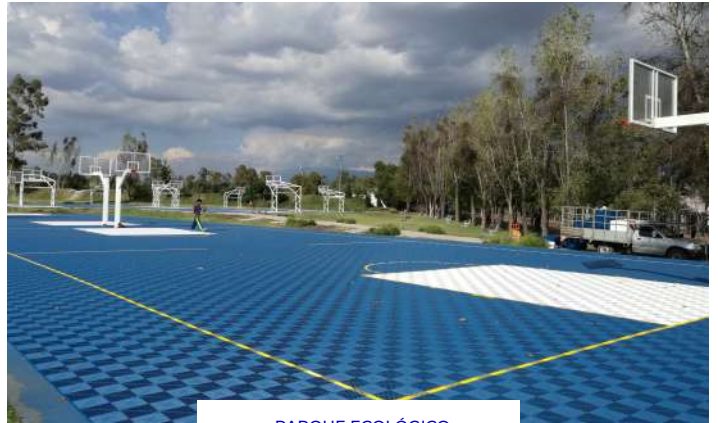

Superficie para
todo tipo de deportes

40 cm (ancho)

1.9 cm (alto)

40 cm (largo)

ACCESORIOS

Red Nylon con refuerzo perimetral
Postes
Pintura electrosoldada

ILUMINACIÓN

Luminaria LED
de alta potencia y
protección a exterior

Paleta de colores

Incluye: suministro,
colocación de pintura
estructural y trazo
oficial de líneas de
juego en superficie

Proyectos realizados

UD QUETZALCOATL CHOLULA
CANCHAS MULTIDEPORTIVAS

PARQUE ECOLÓGICO
CANCHAS MULTIDEPORTIVAS

BUAP
CANCHAS MULTIDEPORTIVAS

COLEGIO OTHON
CANCHAS MULTIDEPORTIVAS

HARD ROCK
CANCHAS MULTIDEPORTIVAS

● Más de 10 años innovando espacios

● Superficies diseño suizo y fabricación en USA con sistema revolucionario